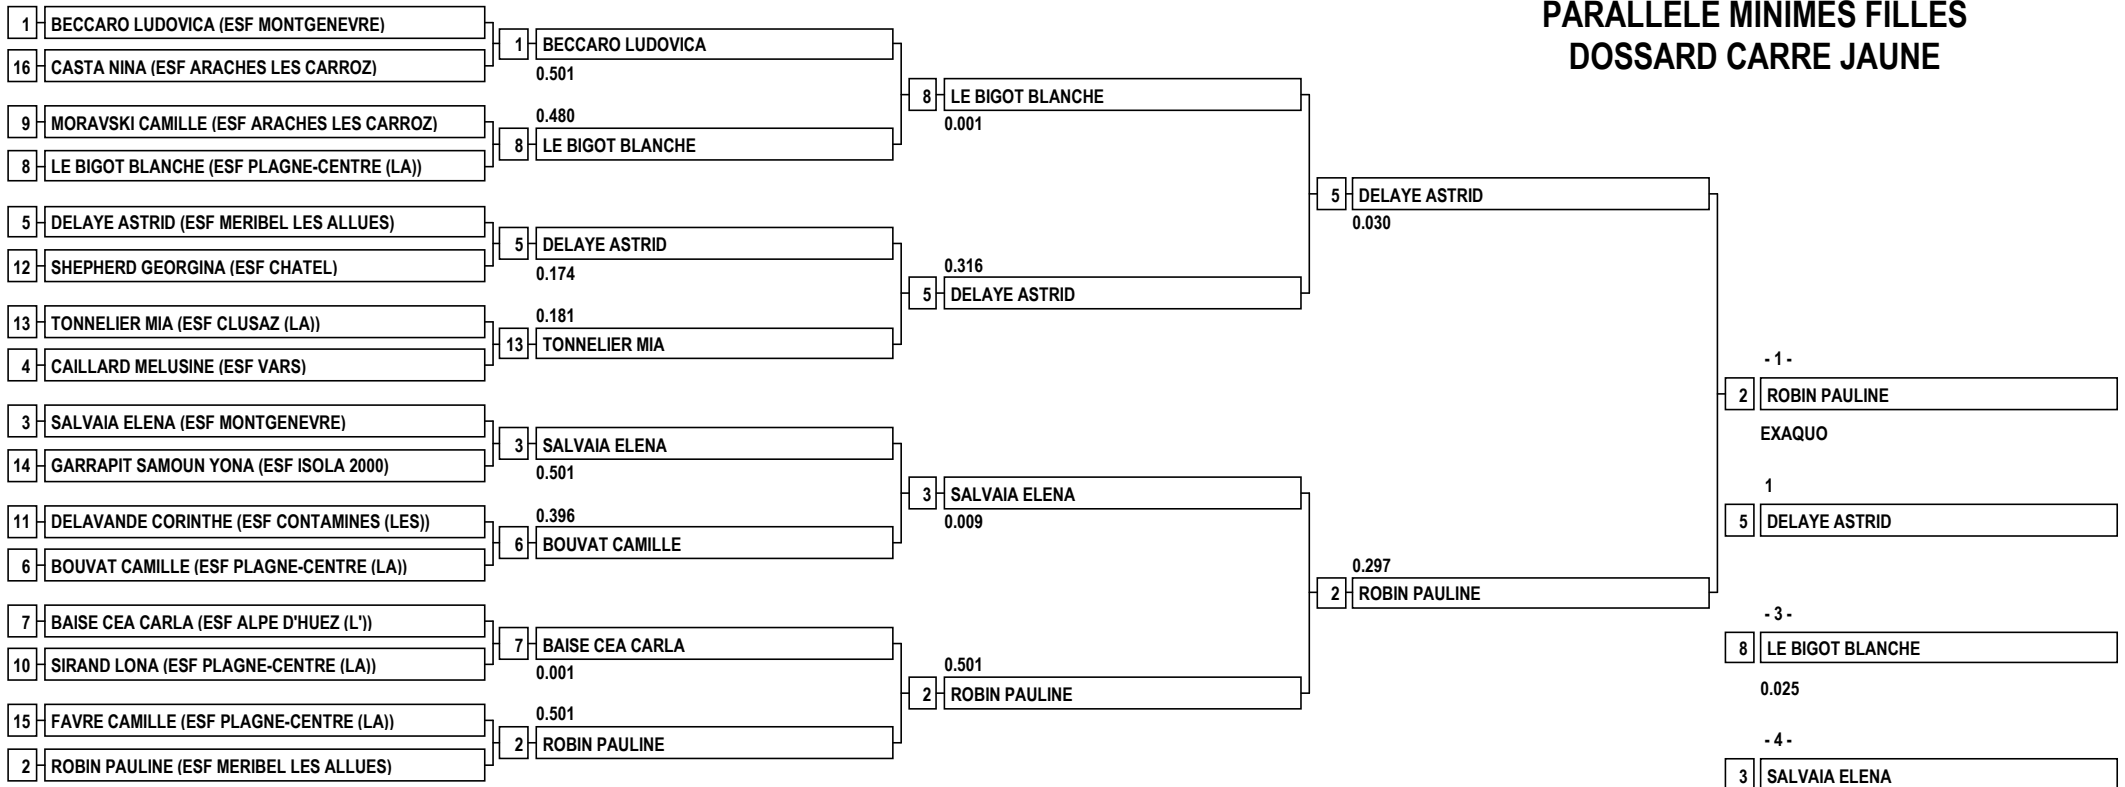

# PARALLELE MINIMES FILLES DOSSARD CARRE JAUNE

## Podium

- 1 - ROBIN PAULINE (ESF MERIBEL LES ALLUES)
- 1 - DELAYE ASTRID (ESF MERIBEL LES ALLUES)
- 3 - LE BIGOT BLANCHE (ESF PLAGNE-CENTRE (LA))
- 4 - SALVAIA ELENA (ESF MONTGENEVRE)