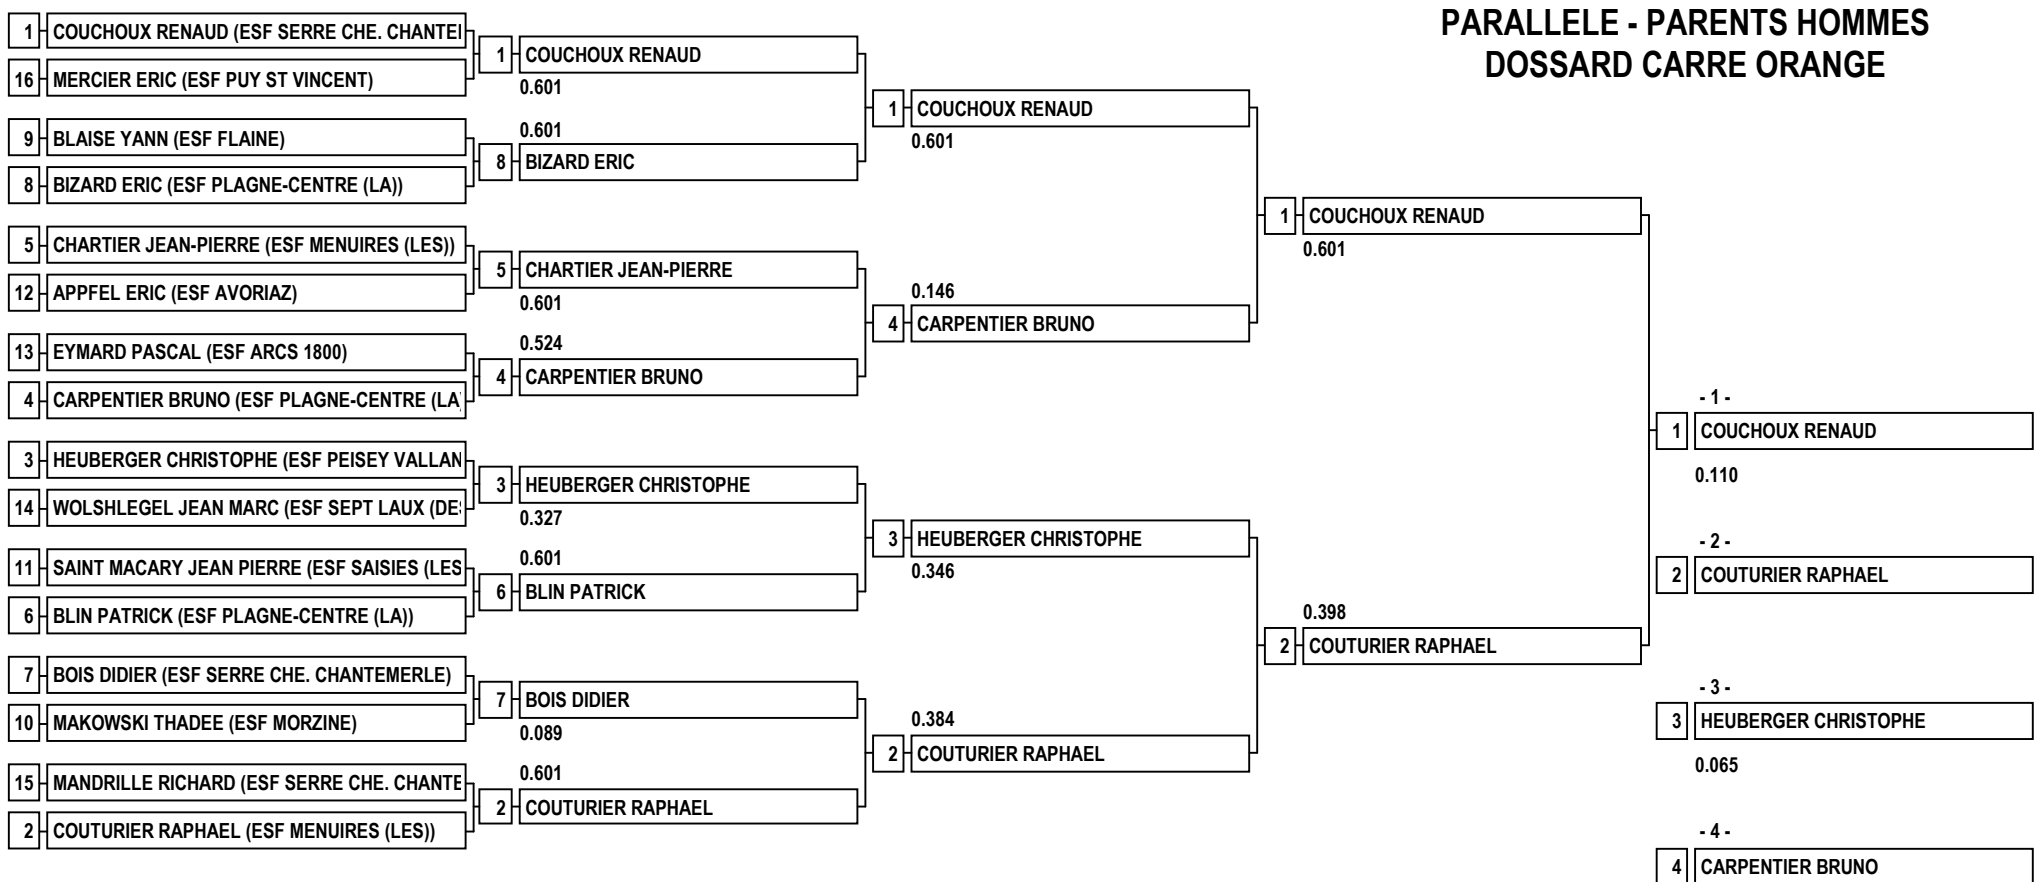

PARALLELE - PARENTS HOMMES DOSSARD CARRE ORANGE

Podium

- 1 - COUCHOUX RENAUD (ESF SERRE CHE. CHANTEMERLE)
- 2 - COUTURIER RAPHAEL (ESF MENUIRES (LES))
- 3 - HEUBERGER CHRISTOPHE (ESF PEISEY VALLANDRY)
- 4 - CARPENTIER BRUNO (ESF PLAGNE-CENTRE (LA))