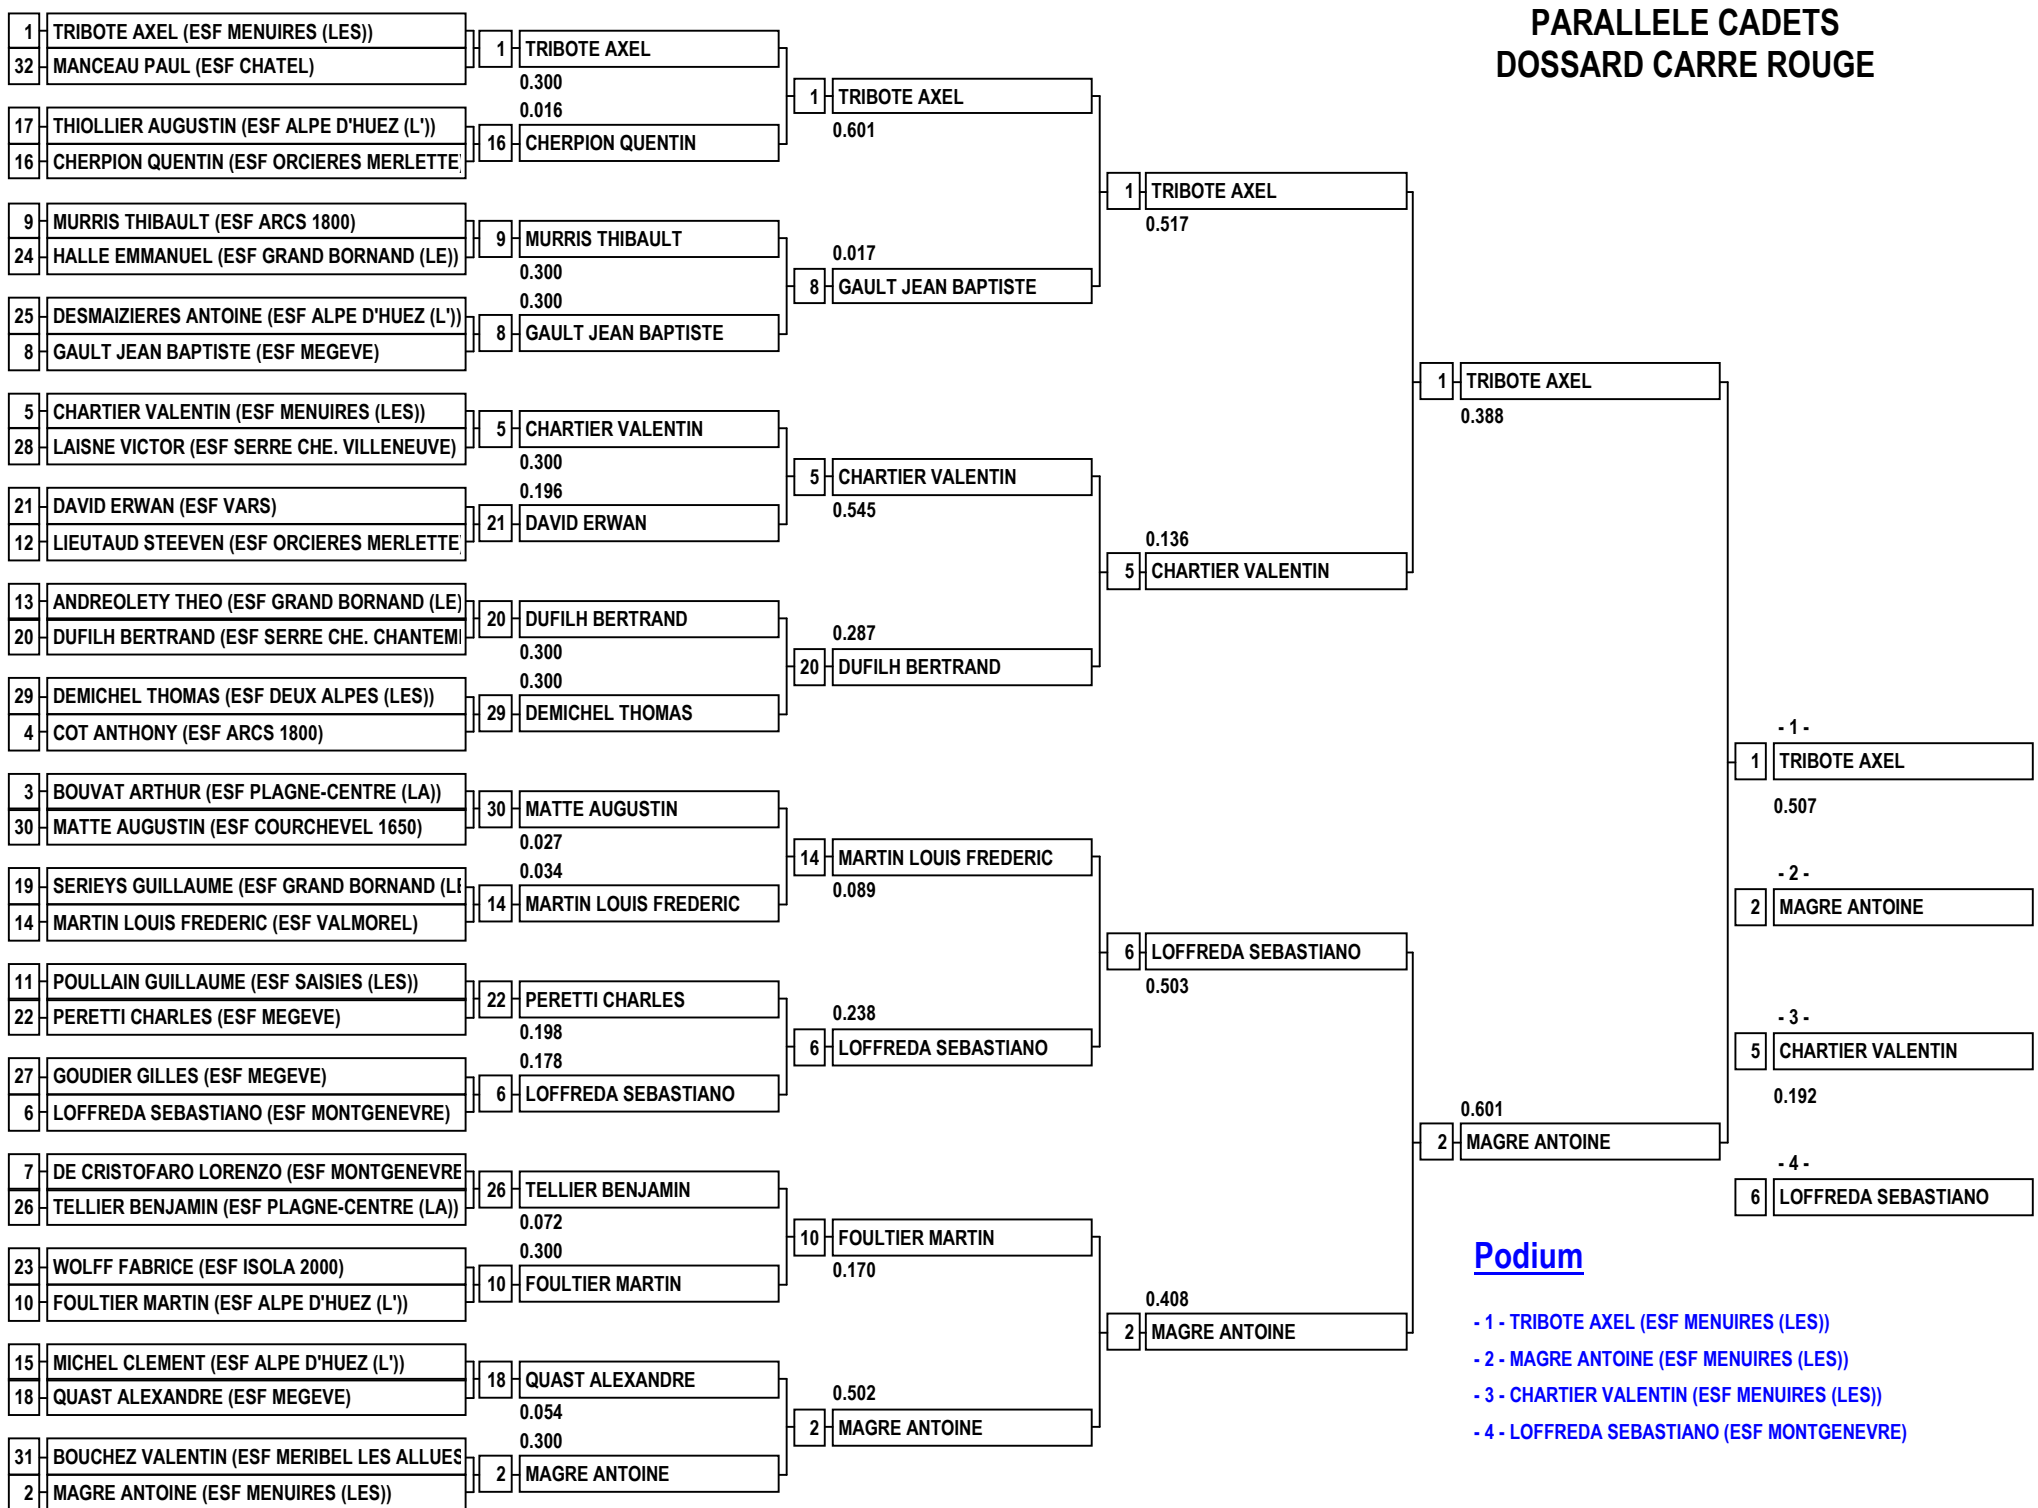

PARALLELE CADETS DOSSARD CARRE ROUGE

Podium

- 1 - TRIBOTE AXEL (ESF MENUIRES (LES))
- 2 - MAGRE ANTOINE (ESF MENUIRES (LES))
- 3 - CHARTIER VALENTIN (ESF MENUIRES (LES))
- 4 - LOFFREDA SEBASTIANO (ESF MONTGENEVRE)