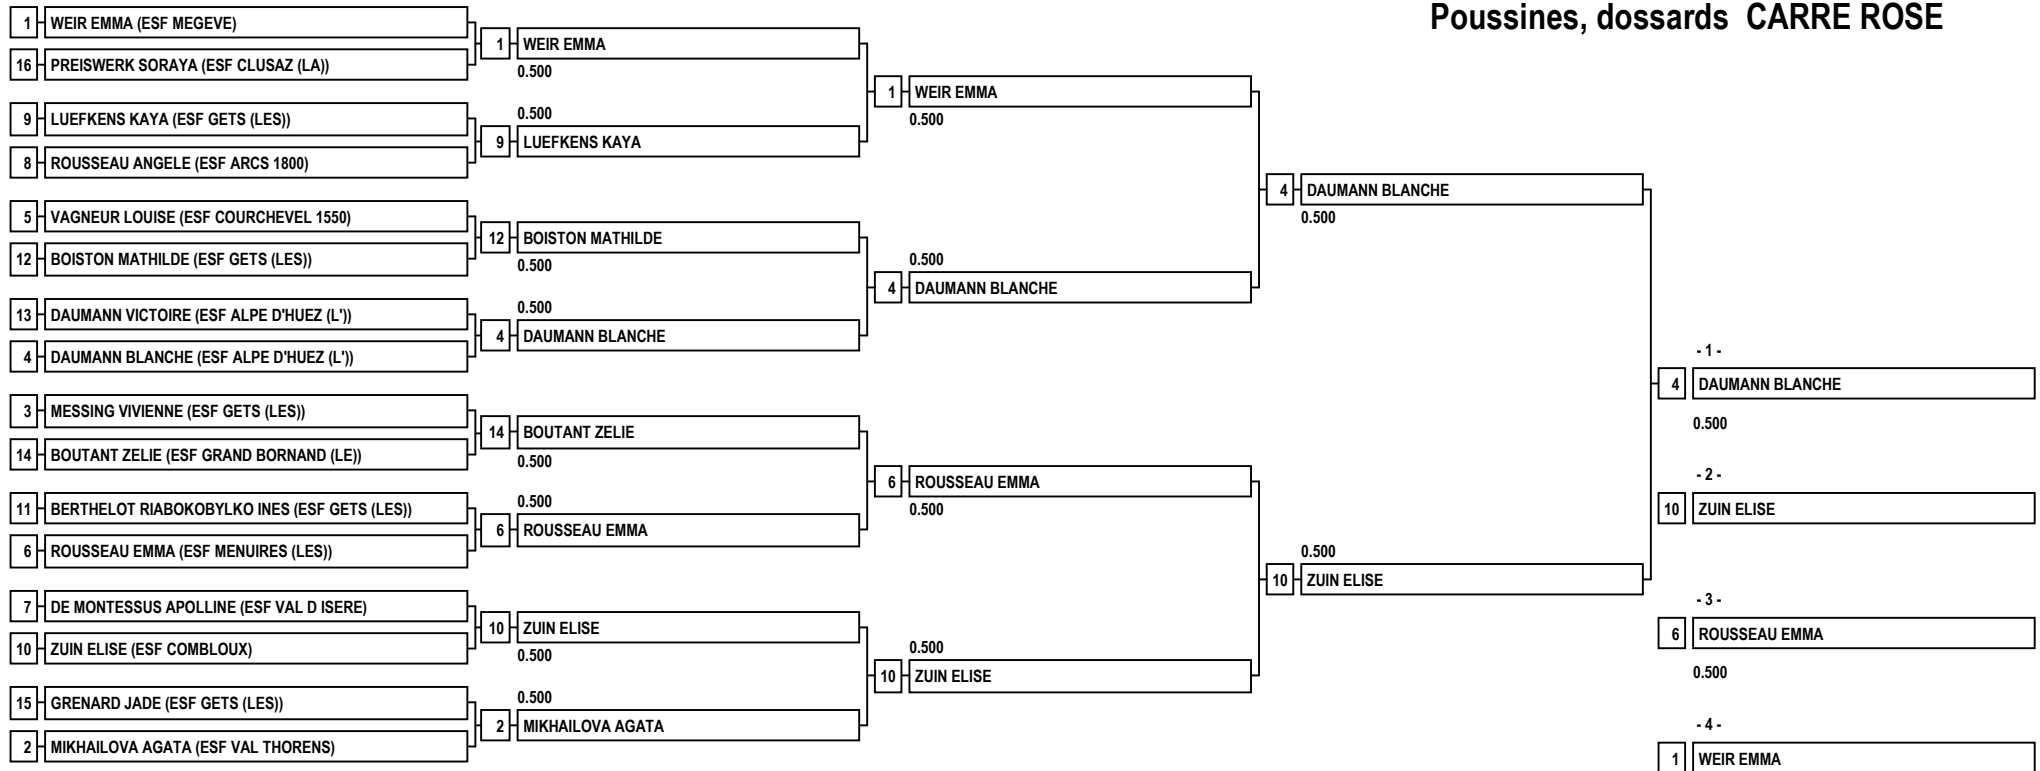

Poussines, dossards CARRE ROSE

Podium

- 1 - DAUMANN BLANCHE (ESF ALPE D'HUEZ (L'))
- 2 - ZUIN ELISE (ESF COMBLOUX)
- 3 - ROUSSEAU EMMA (ESF MENUIRES (LES))
- 4 - WEIR EMMA (ESF MEGEVE)