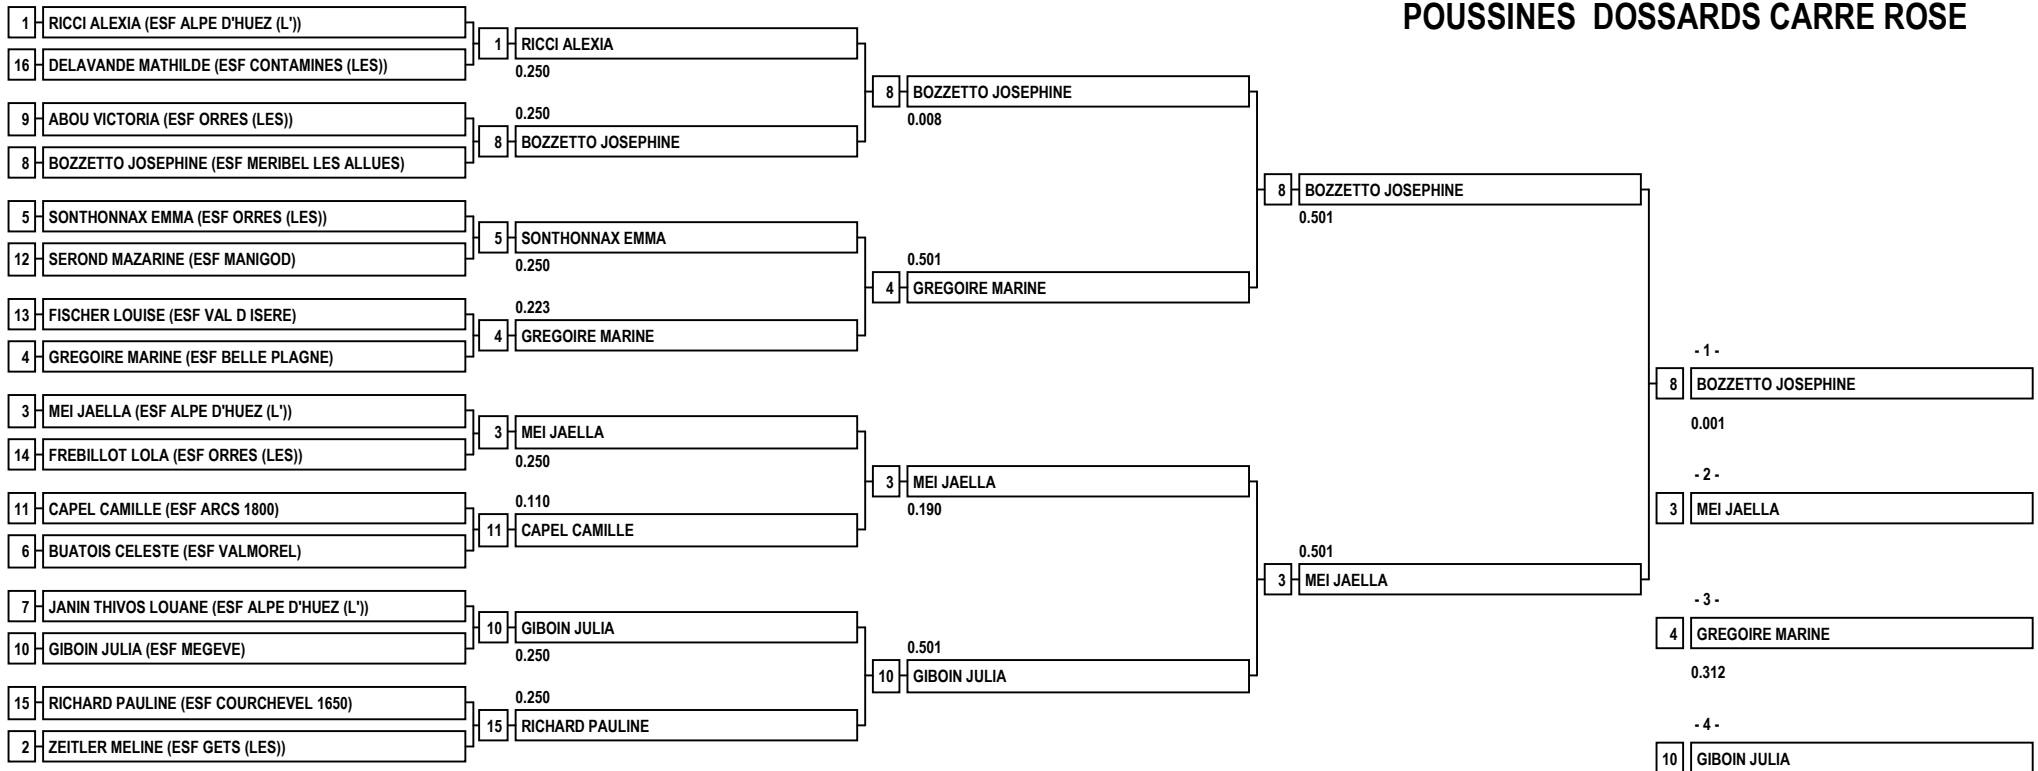

POUSSINES DOSSARDS CARRE ROSE

Podium

- 1 - BOZZETTO JOSEPHINE (ESF MERIBEL LES ALLUES)
- 2 - MEI JABELLA (ESF ALPE D'HUEZ (L'))
- 3 - GREGOIRE MARINE (ESF BELLE PLAGNE)
- 4 - GIBOIN JULIA (ESF MEGEVE)