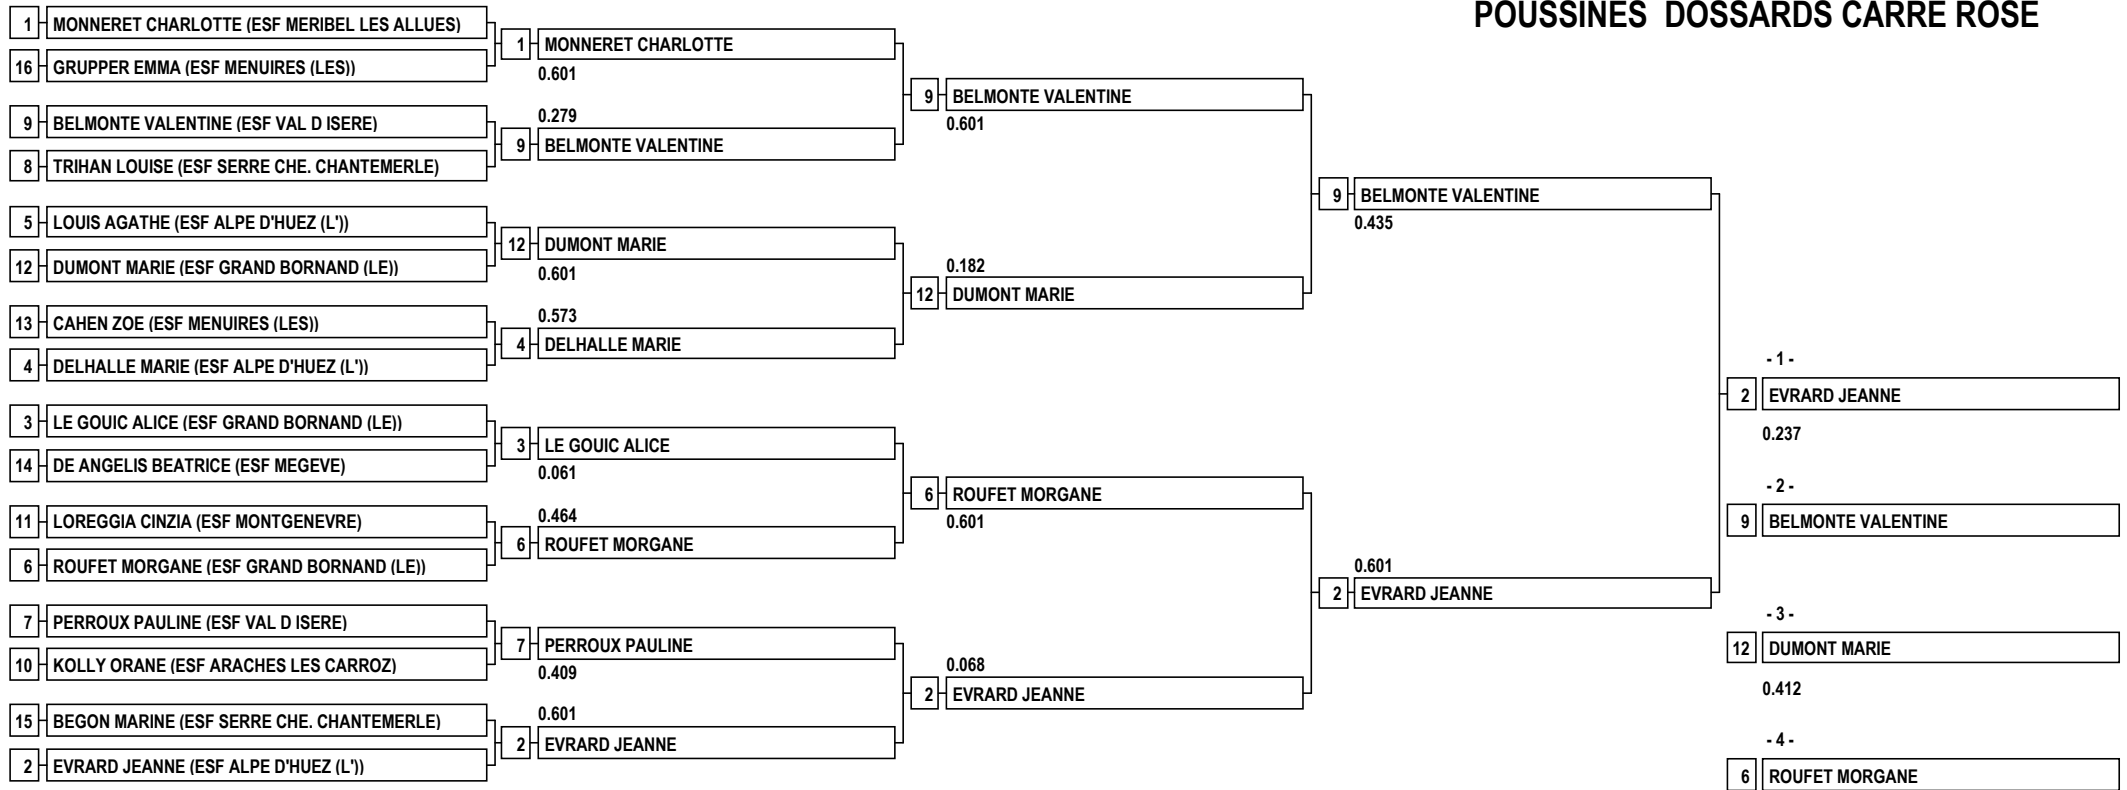

POUSSINES DOSSARDS CARRE ROSE

Podium

- 1 - EVRARD JEANNE (ESF ALPE D'HUEZ (L'))
- 2 - BELMONTE VALENTINE (ESF VAL D ISERE)
- 3 - DUMONT MARIE (ESF GRAND BORNAND (LE))
- 4 - ROUFET MORGANE (ESF GRAND BORNAND (LE))