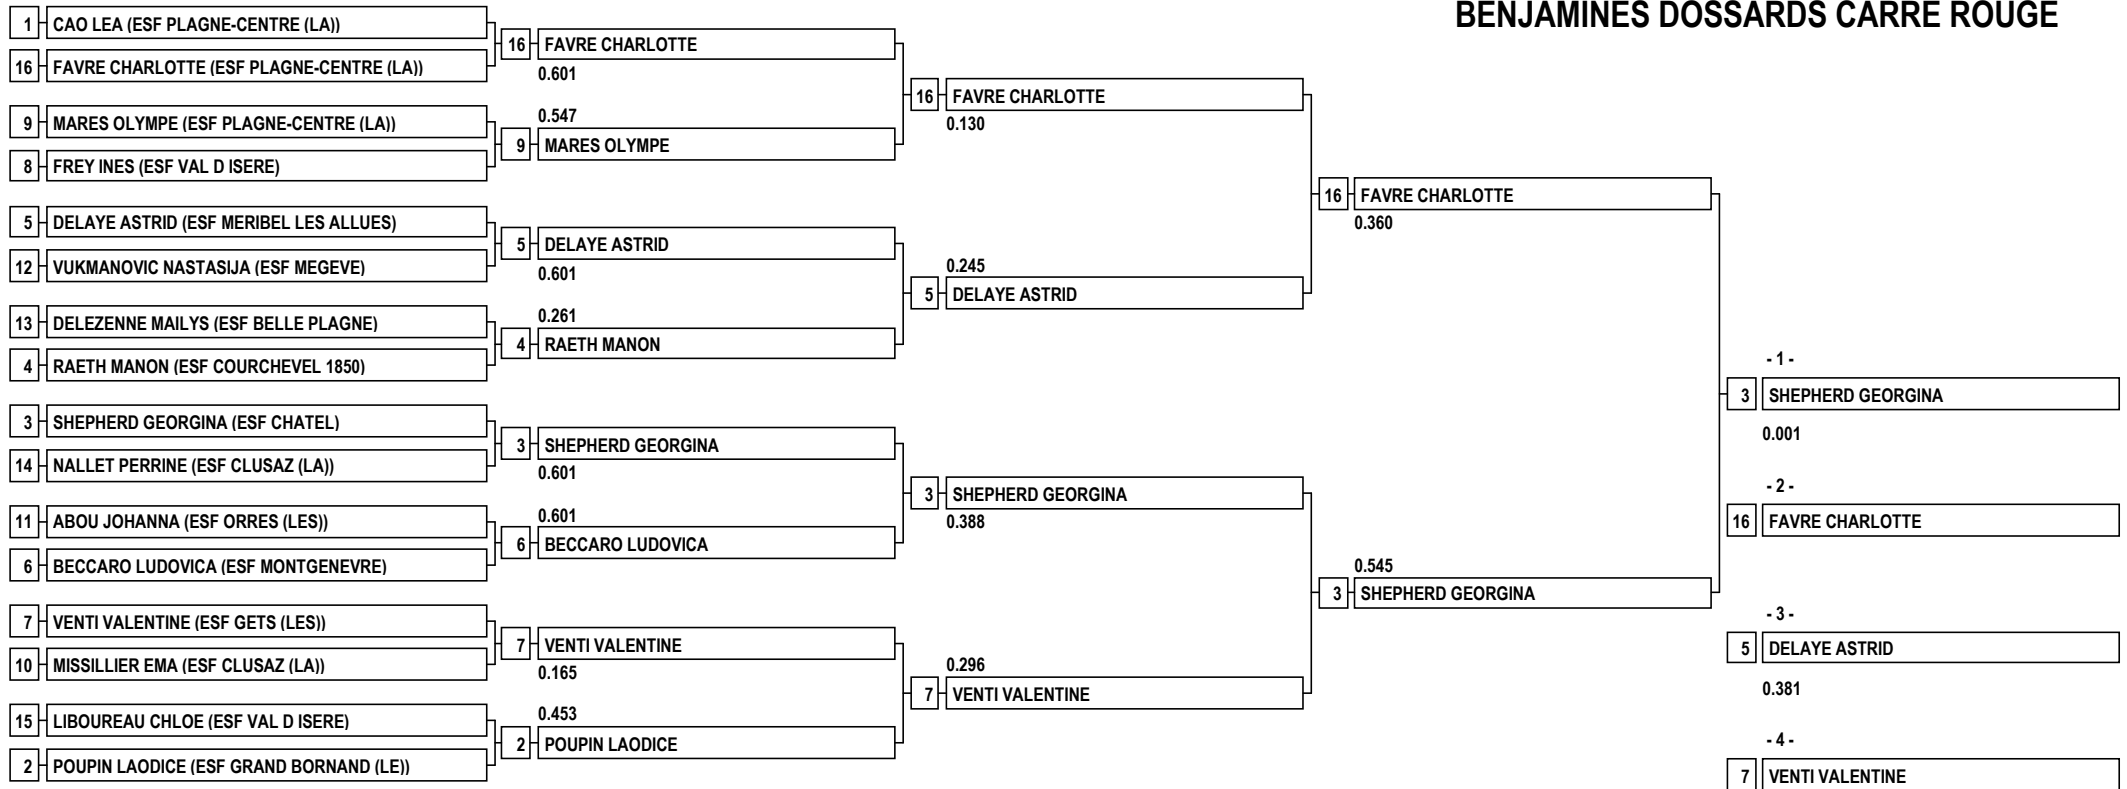

BENJAMINES DOSSARDS CARRE ROUGE

Podium

- 1 - SHEPHERD GEORGINA (ESF CHATEL)
- 2 - FAVRE CHARLOTTE (ESF PLAGNE-CENTRE (LA))
- 3 - DELAYE ASTRID (ESF MERIBEL LES ALLUES)
- 4 - VENTI VALENTINE (ESF GETS (LES))