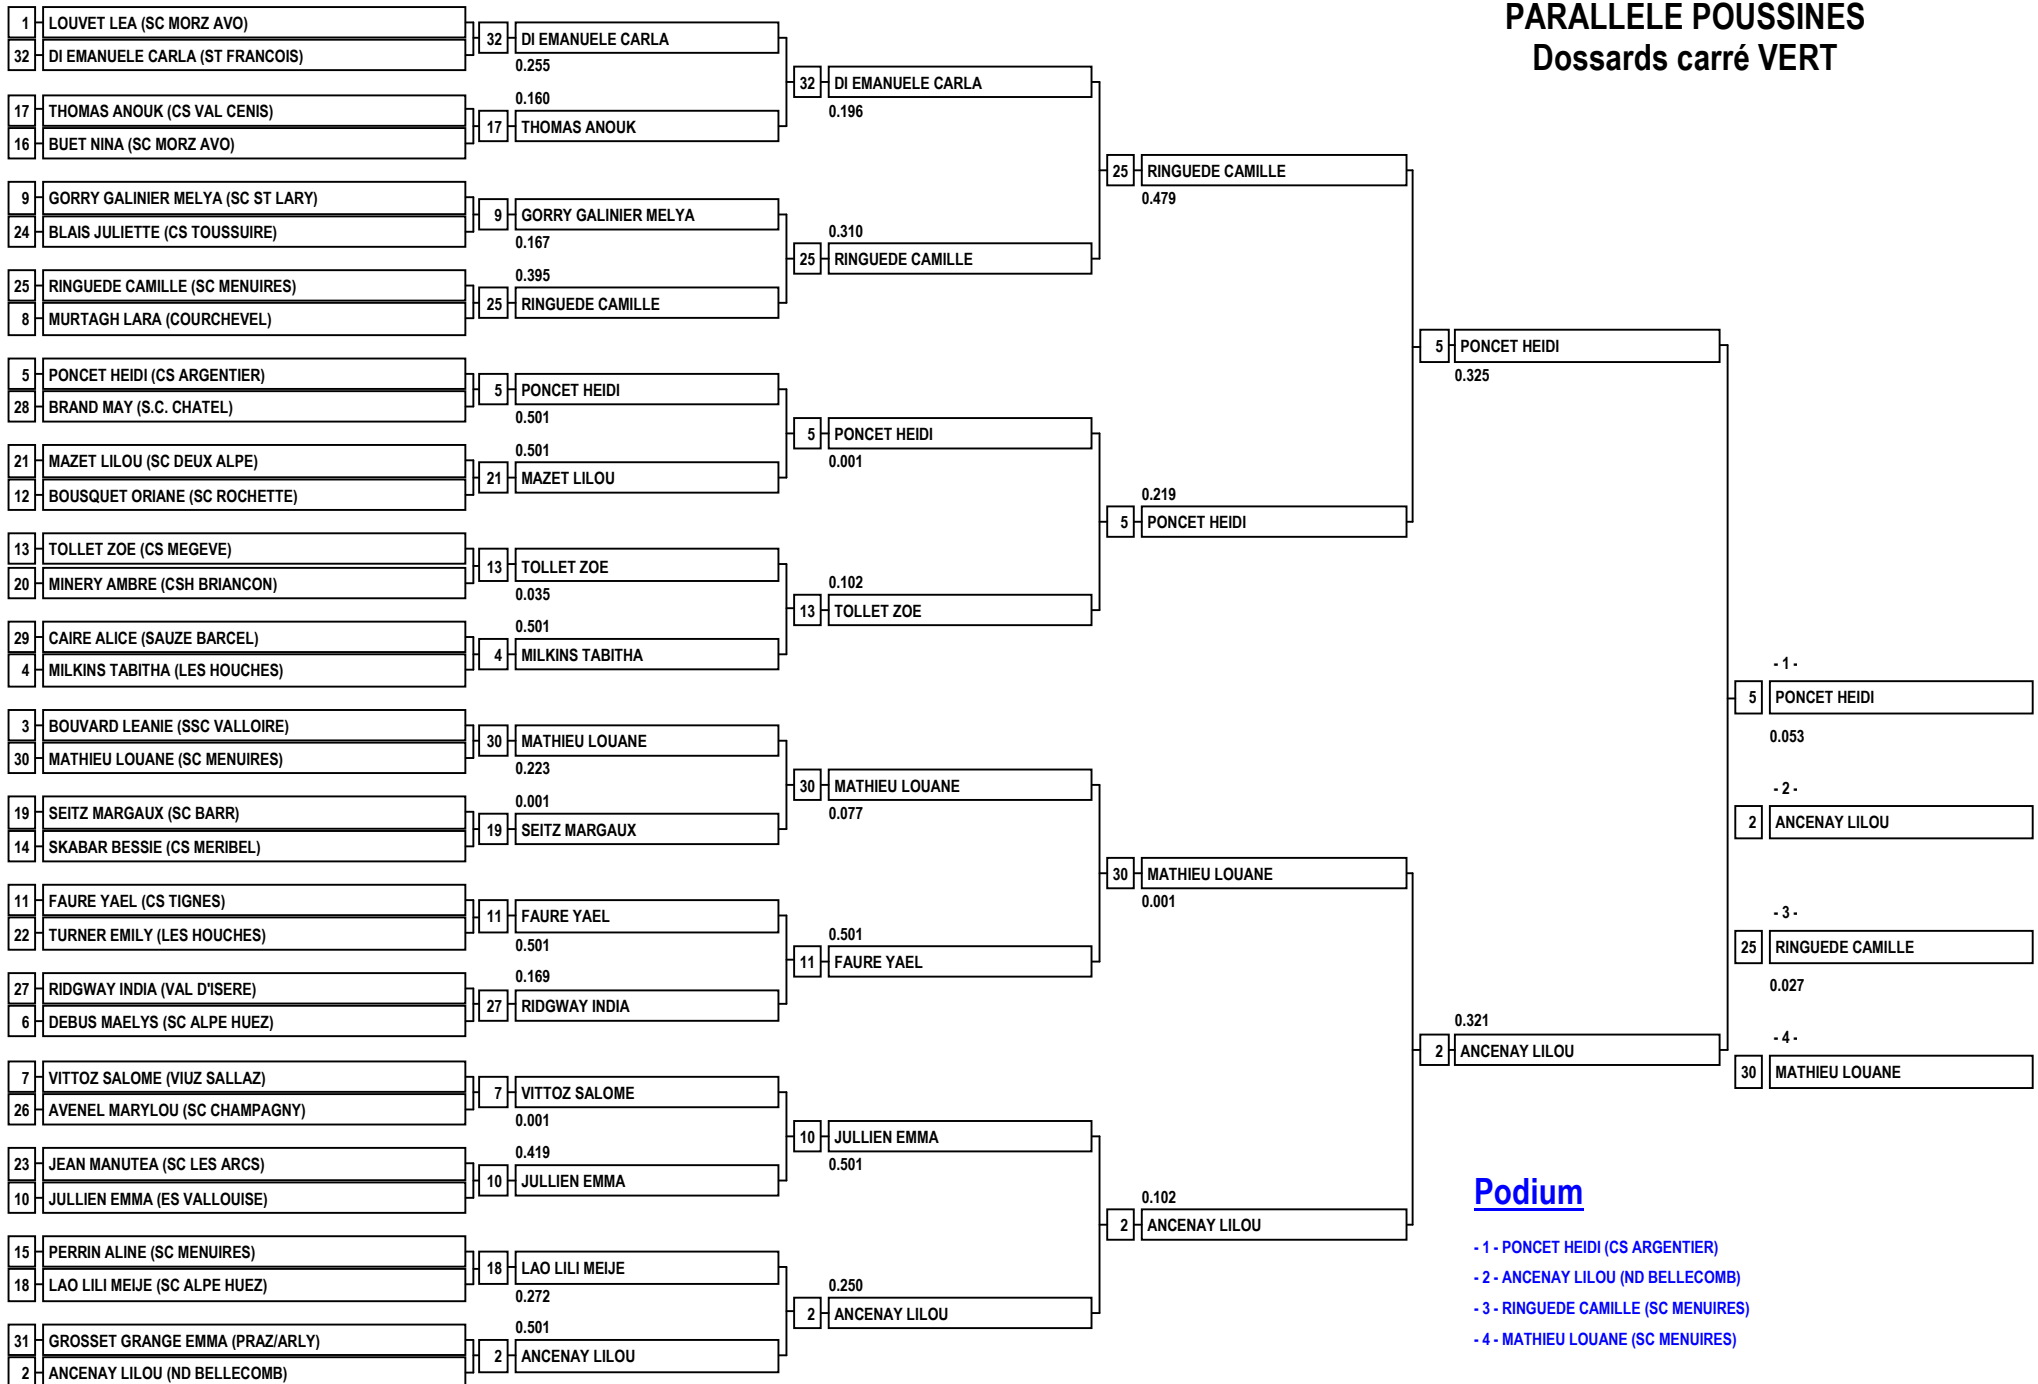

PARALLELE POUSSINES

Dossards carré VERT

Podium

- 1 - PONCET HEIDI (CS ARGENTIER)
- 2 - ANCENAY LILOU (ND BELLECOMB)
- 3 - RINGUEDE CAMILLE (SC MENUIRES)
- 4 - MATHIEU LOUANE (SC MENUIRES)