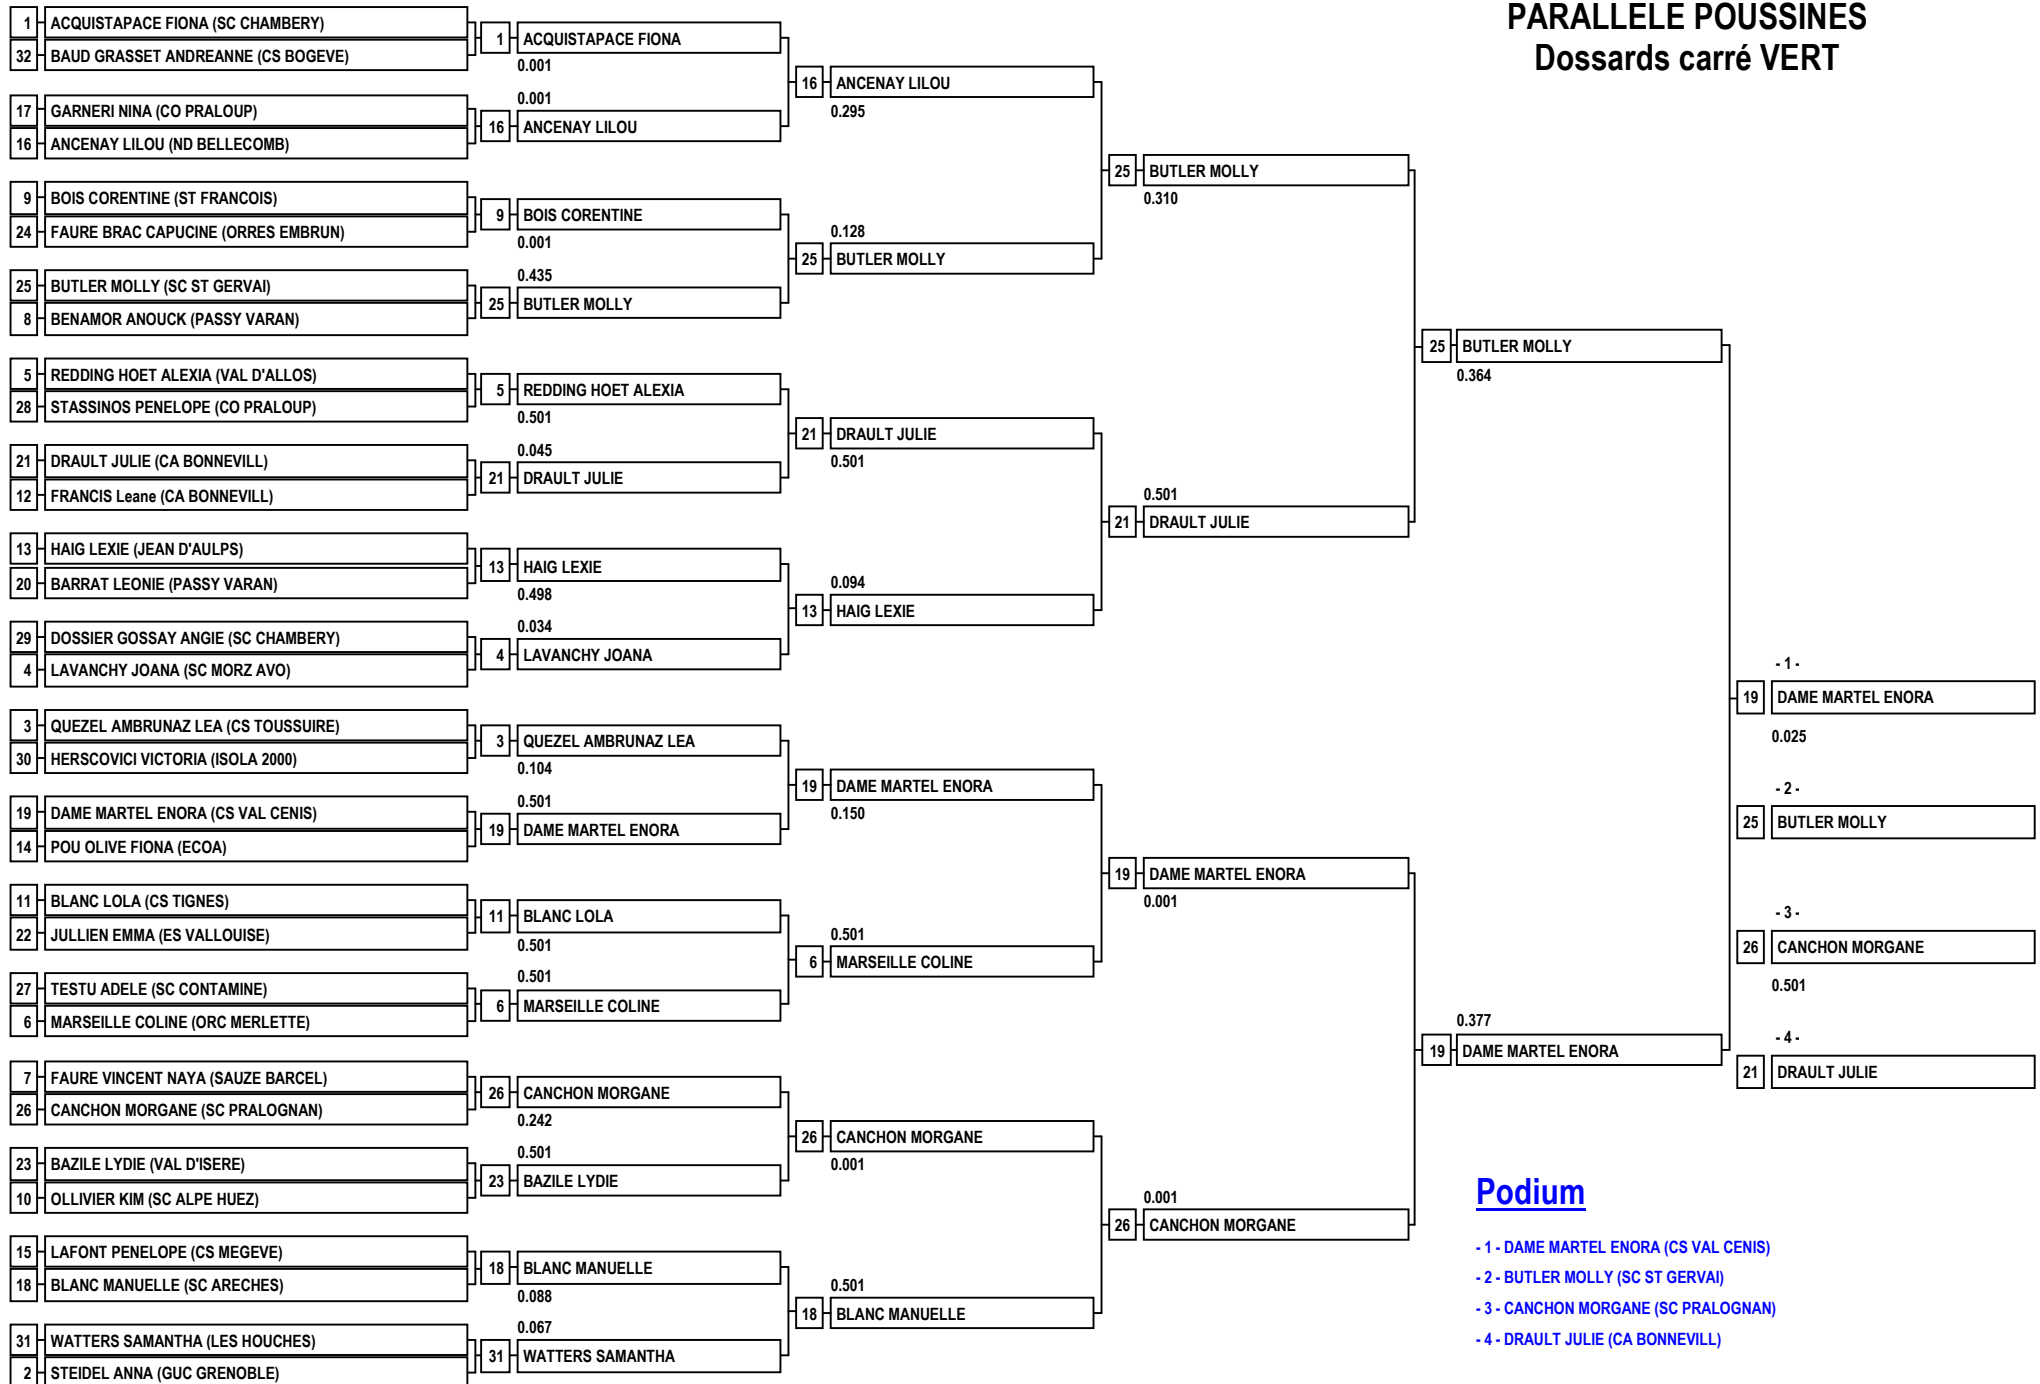

PARALLELE POUSSINES

Dossards carré VERT

Podium

- 1 - DAME MARTEL ENORA (CS VAL CENIS)
- 2 - BUTLER MOLLY (SC ST GERVAI)
- 3 - CANCHON MORGANE (SC PRALOGNAN)
- 4 - DRAULT JULIE (CA BONNEVILL)