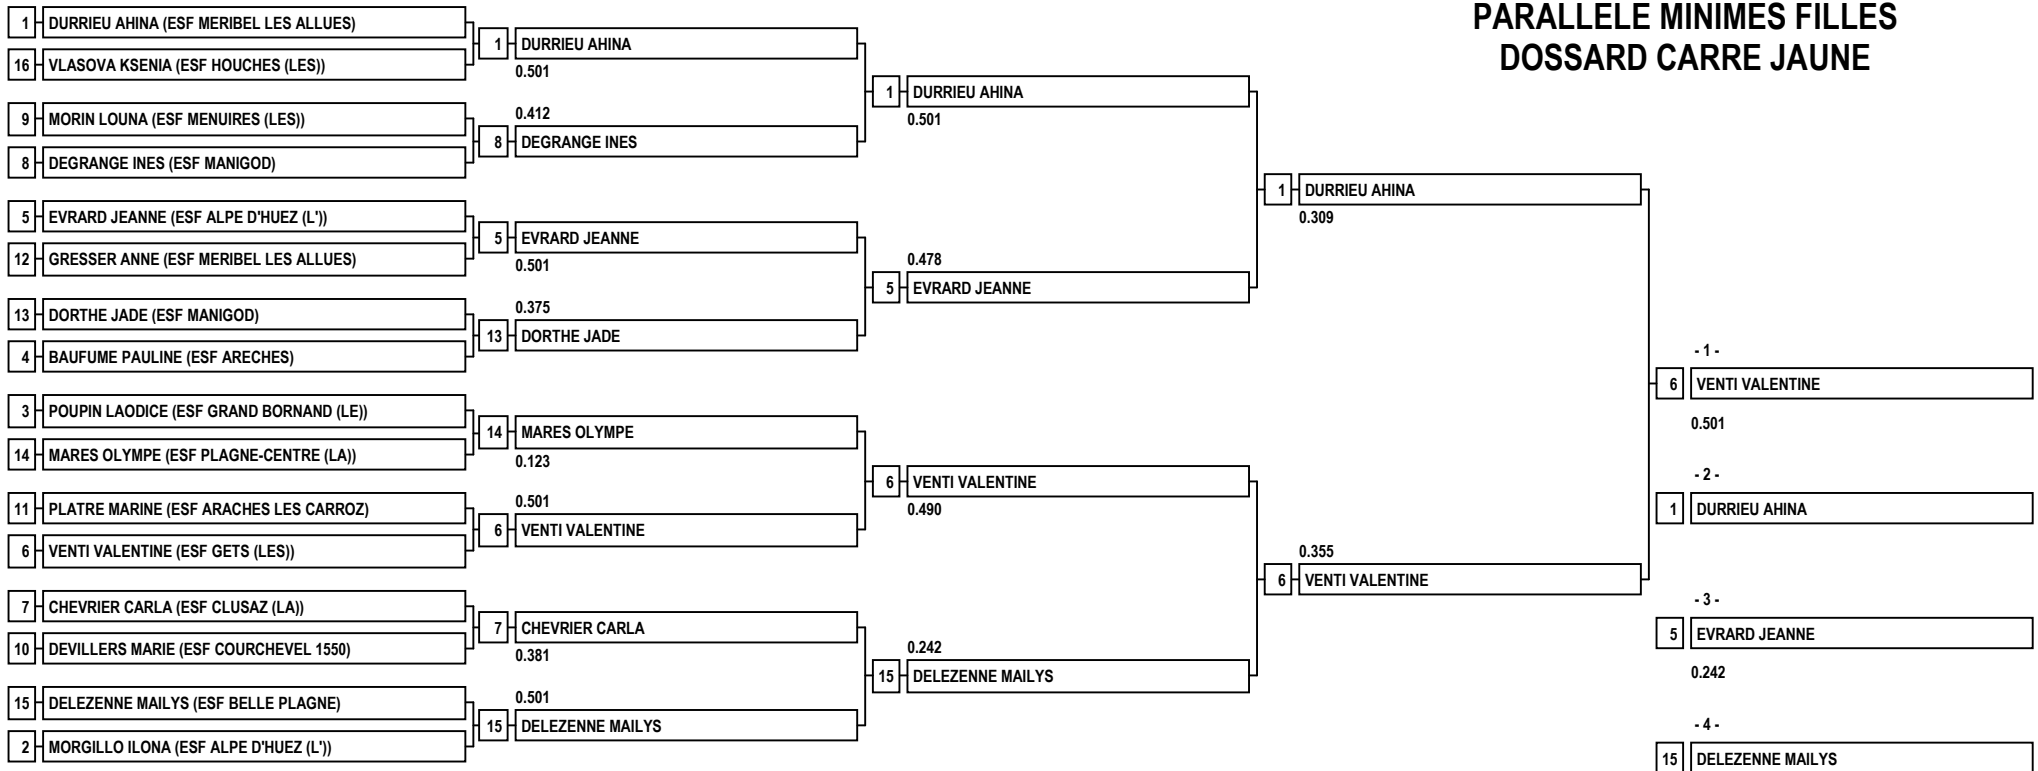

# PARALLELE MINIMES FILLES DOSSARD CARRE JAUNE

## Podium

- 1 - VENTI VALENTINE (ESF GETS (LES))
- 2 - DURRIEU AHINA (ESF MERIBEL LES ALLUES)
- 3 - EVRARD JEANNE (ESF ALPE D'HUEZ (L'))
- 4 - DELEZENNE MAILYS (ESF BELLE PLAGNE)