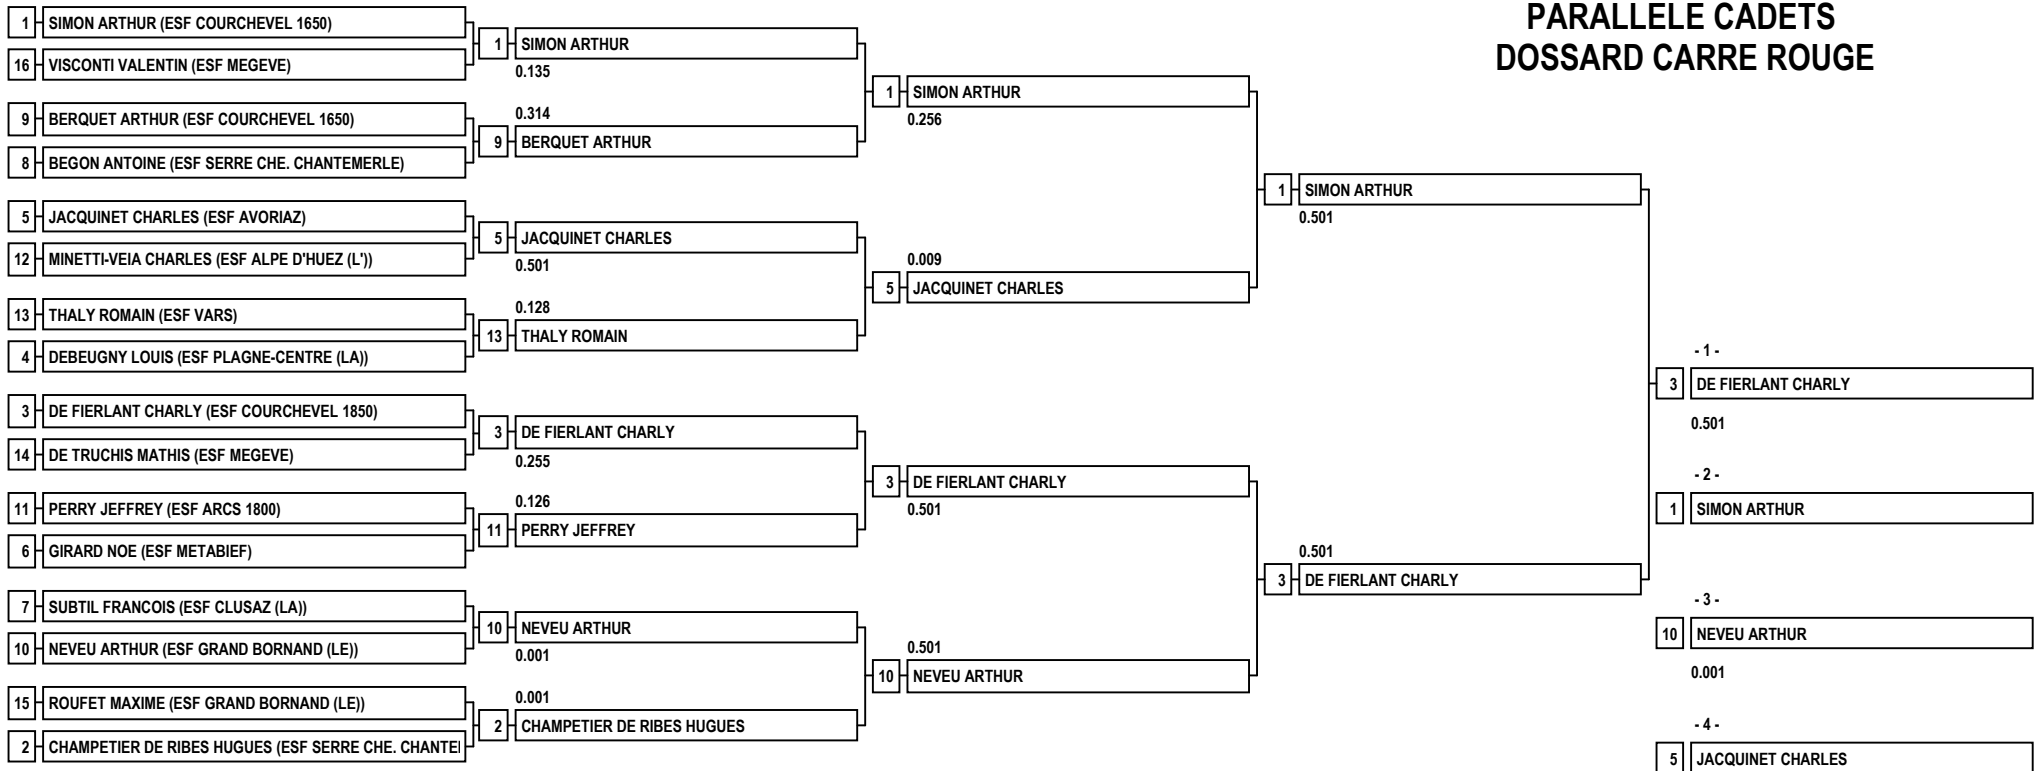

PARALLELE CADETS DOSSARD CARRE ROUGE

Podium

- 1 - DE FIERLANT CHARLY (ESF COURCHEVEL 1850)
- 2 - SIMON ARTHUR (ESF COURCHEVEL 1650)
- 3 - NEVEU ARTHUR (ESF GRAND BORNAND (LE))
- 4 - JACQUINET CHARLES (ESF AVORIAZ)