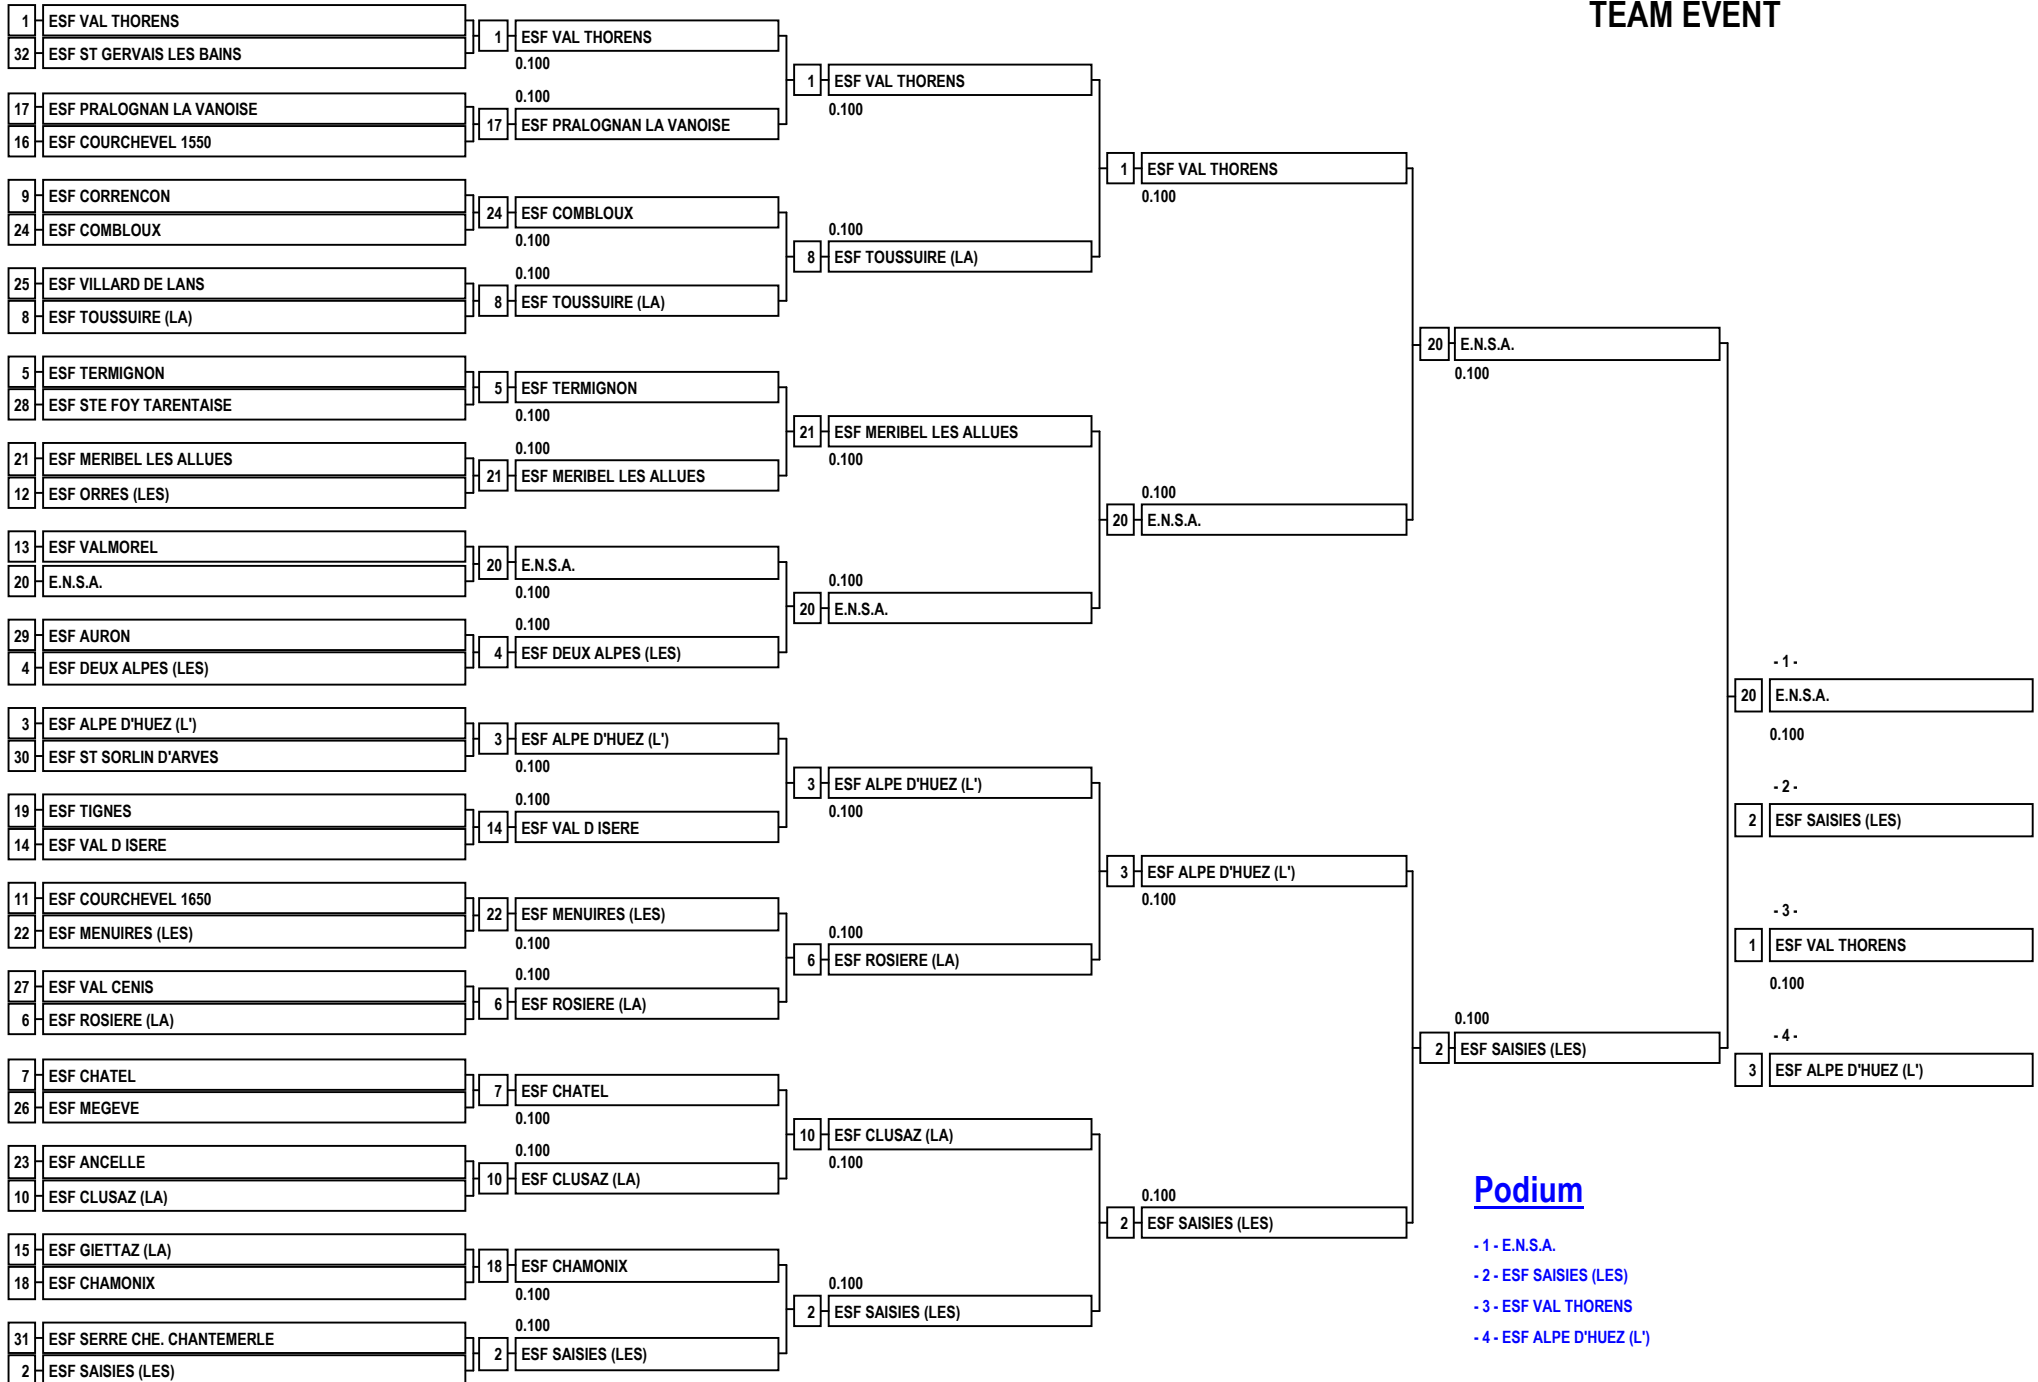

# TEAM EVENT

## Podium

- 1 - E.N.S.A.
- 2 - ESF SAISIES (LES)
- 3 - ESF VAL THORENS
- 4 - ESF ALPE D'HUEZ (L')